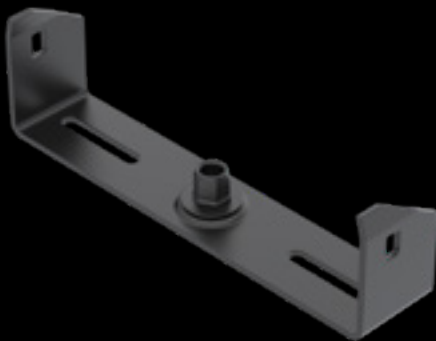

Az OBO BlackLine portfóliónak köszönhetően a komplett kábeltartó rendszerek elérhetők fekete színben is. Választható klasszikus fali rögzítés vagy különböző mennyezeti felfüggesztés is. Ez nem csak a kábelek belső tereken történő tervezés-orientált átvezetését teszi lehetővé, hanem így a világítási rendszerek is harmonikusan integrálhatók .

RKS-Magic® kábeltálca

MKS-Magic® kábeltálca perforálás nélkül

RB 90°-os idom

Fali és oszlopkonzol AW 15

Középpontos függeszték MAH 60

US 3K függesztett oszlop

Még több fény: APL világítás

Együttműködő partnerünk, az APL AG olyan moduláris megvilágítási rendszereket fejlesztett ki, melyek kiváló minőségű és könnyen kezelhető építészeti lámpákat kínálnak. Mindezeket ráadásul megfizethető áron. Az APL világítási rendszerrel a professzionális világítás egyedileg integrálható az OBO kábeltartó rendszereibe plug & play rendszermegoldásként.

*Bővebben az
APL-lámpákról.*

Vezetékcsatornák

Ezek a prémium megoldások teljessé teszik a fekete stílust az igényes belső terekben. Úgy vezethetők át a kábelek a belső tereken, hogy a világítási rendszerek is harmonikusan integrálhatók legyenek. Ha pedig ez a helyiség közepén található, akkor különféle fekete installációs oszlopokkal biztosítható az elegáns és rugalmas energiaellátás.