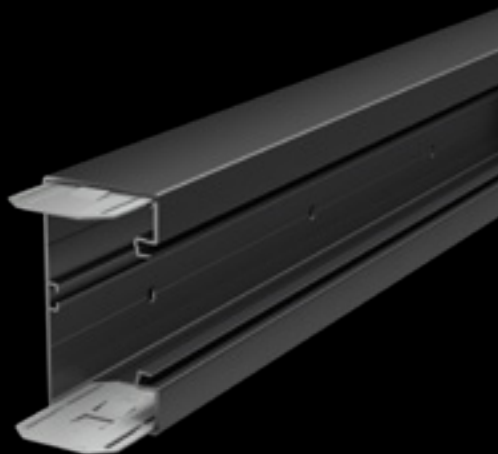

Rapid 80 szerelvénybeépítő csatorna